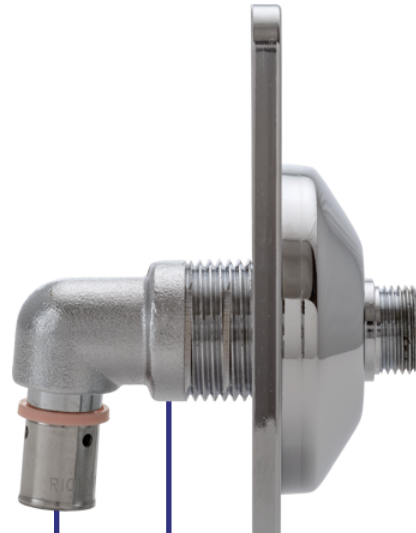

RACCORD RÉGLABLE ET VISISIBLE

EXISTE À GLISSEMENT OU À SERTIR

R-FIX® WC

Grâce à la platine de raccordement mural R-Fix :

- Le(s) raccord(s) reste(nt) visible(s)
- La platine s'adapte à l'épaisseur du support, grâce à plusieurs encoches de réglage.

Existe en diamètre Ø12 et Ø16 avec un raccord coudé à glissement ou à sertir. S'accorde parfaitement avec le robinet de chasse confort Riquier.

BREVET

PRIX PUBLIC :

PRODUITS COMPLÉMENTAIRES

**TUBE CUIVRE CHROMÉ Ø10
+ ÉCROU 3/8' long 300 mm**

Réf: 06232

**ROBINET ÉQUERRE 3/8
CONFORT CHROMÉ 1/4 DE
TOUR**

Réf: 06230

R-FIX® WC

Désignation	RÉF.
M3/8 - À sertir 12	07395
M3/8 - À sertir 16	07394
M3/8 - À glissement 12	07392
M3/8 - À glissement 16	07391

**ADRIEN
RIQUIER** ®
PARFAITEMENT RACCORD