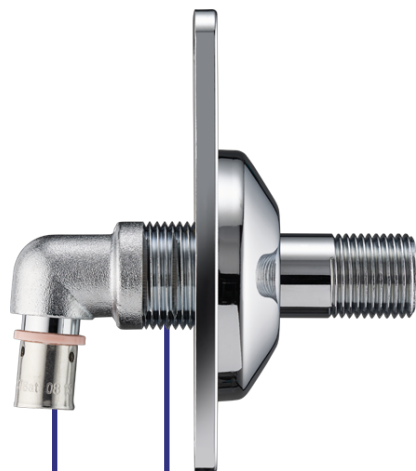

Pour aller au bout des finitions, il permet de relier proprement l'arrivée d'eau au robinet. Composé de cuivre il peut être cintré et recoupé pour permettre de s'adapter à toutes les configurations.

PRIX PUBLIC :

**ADRIEN
RIQUIER** [®]
PARFAITEMENT RACCORD

NOUVEAU

PACK HYGIÈNE DESIGN ALIMENTATION ENCASTRÉE

Il remplace le robinet d'arrêt classique équerre ou droit.

Robinet 1/4 de tour côté douchette

Un pack complet prêt à installer, avec un flexible en PVC lisse anti bactérien (long.1,2m)

Design épuré, qui s'intègre facilement dans tous les intérieurs

PRIX PUBLIC :

KIT HYGIÈNE MONOBLOC DESIGN

Désignation	RÉF.
avec robinet design monobloc	07334

RACCORD RÉGLABLE ET VISIBLE

EXISTE À GLISSEMENT OU SERTIR

R-FIX® SECHE SERVIETTE

Grâce à la platine de raccordement mural R-Fix® :

- Le(s) raccord(s) reste(nt) visible(s)
- La platine s'adapte à l'épaisseur du support, grâce à plusieurs encoches de réglage.

Existe en diamètre Ø12 et Ø16 avec un raccord coudé, à glissement ou à sertir. Disponible avec un cache de finition blanc ou chromé.