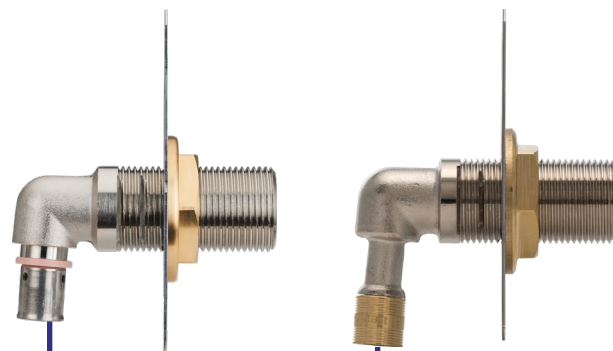

Pour aller au bout des finitions, il permet de relier proprement l'arrivée d'eau au robinet. Composé de cuivre il peut être cintré et recoupé pour permettre de s'adapter à toutes les configurations.

PRIX PUBLIC :

Existe en diamètre Ø12 et Ø16 avec un raccord coudé à glissement ou à sertir. S'accorde parfaitement avec le robinet de chasse confort Riquier.

BREVET

PRIX PUBLIC :

PRODUITS COMPLÉMENTAIRES

**TUBE CUIVRE CHROMÉ Ø10
+ ÉCROU 3/8' long 300 mm**

**ADRIEN
RIQUIER** [®]
PARFAITEMENT RACCORD

EXISTE À GLISSEMENT OU À SERTIR

PRODUIT COMPLÉMENTAIRE

CACHE CHROMÉ POUR PLATINE DOUCHE
ENTRAXE 150 MM

Réf : 07799

R-FIX® DOUCHE

Grâce à la platine de raccordement mural R-Fix :

- Le(s) raccord(s) reste(nt) visible(s)
- La platine s'adapte à l'épaisseur du support, grâce à plusieurs encoches de réglage.

Existe en diamètre Ø12 et Ø16 avec des raccords soudés à glissement ou à sertir.