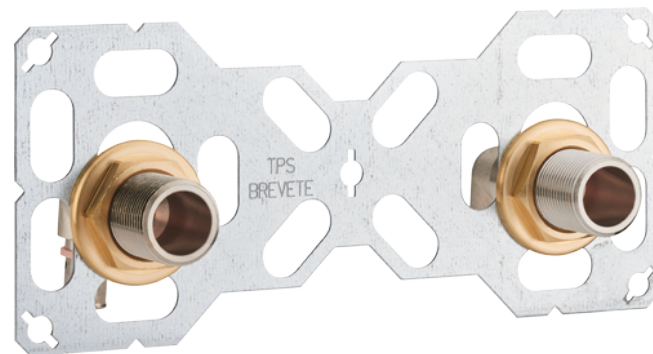

EXISTE À GLISSEMENT OU À SERTIR

PRODUIT COMPLÉMENTAIRE

CACHE CHROMÉ POUR PLATINE DOUCHE
ENTRAXE 150 MM

Réf : 07799

R-FIX® DOUCHE

Grâce à la platine de raccordement mural R-Fix :

- Le(s) raccord(s) reste(nt) visible(s)
- La platine s'adapte à l'épaisseur du support, grâce à plusieurs encoches de réglage.

Existe en diamètre Ø12 et Ø16 avec des raccords soudés à glissement ou à sertir.

Mais aussi en diamètre Ø12 et Ø16 avec des raccords droits à glissement ou à sertir.

PRIX PUBLIC :

BREVET

R-FIX® DOUCHE RACCORDS COUDÉS

Désignation	RÉF.
À sertir 12	07348
À sertir 16	07358
À glissement 12	07748
À glissement 16	07758

ADRIEN
RIQUIER ®
PARFAITEMENT RACCORD