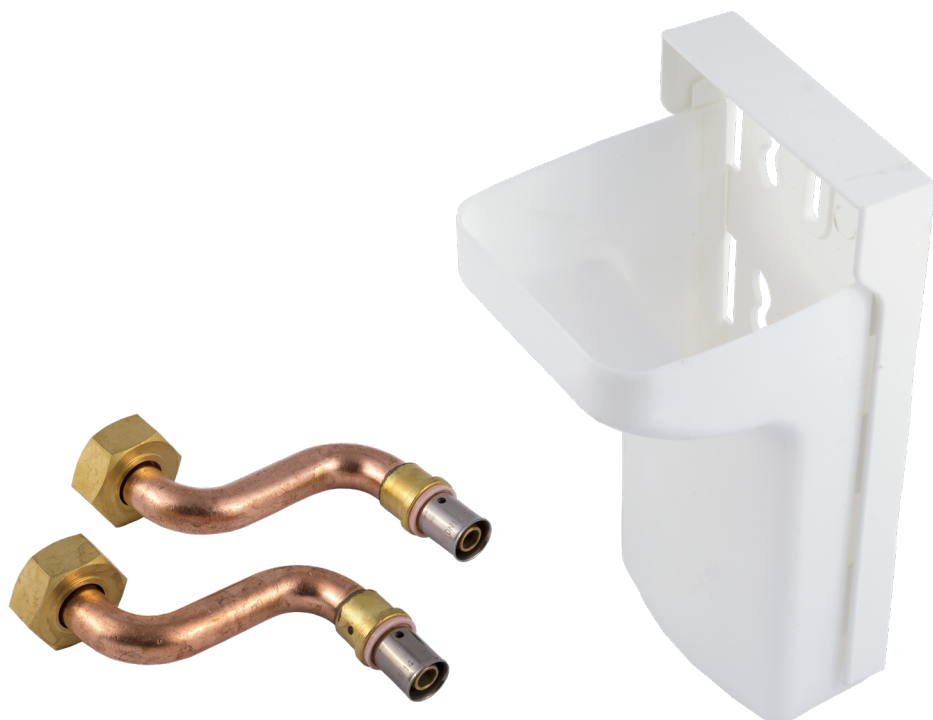

Pour aller au bout des finitions, il permet de relier proprement l'arrivée d'eau au robinet. Composé de cuivre il peut être cintré et recoupé pour permettre de s'adapter à toutes les configurations.

PRIX PUBLIC :

Grâce à la platine de raccordement mural R-Fix :

- Le(s) raccord(s) reste(nt) visitable(s)
- La platine s'adapte à l'épaisseur du support, grâce à plusieurs encoches de réglage.

Existe en diamètre Ø12 et Ø16 avec des raccords coudés à glissement ou à sertir. Mais aussi en diamètre Ø16 avec des raccords droits à glissement ou à sertir.

PRIX PUBLIC :

BREVET

R-FIX® LAVABO RACCORDS COUDÉS MÂLE 3/8

Désignation	RÉF.
À sertir 12	07798
À sertir 16	07796
À glissement 12	07795
À glissement 16	07794

**ADRIEN
RIQUIER** [®]
PARFAITEMENT RACCORD

KIT DE CACHE TUBE DOUBLE AVEC 1 ROSACE ENTRAXE 50 MM ET 2 TUBES 160 MM

PRIX PUBLIC :

KIT DE CACHE TUBE DOUBLE AVEC 1 ROSACE ENTRAXE 50 mm ET 2 TUBES 160 mm

Désignation	RÉF.
finition blanche	07675
finition chromée	07676

KIT RADIATEUR : BOITIER + 2 RACCORDS 3/4 - PER

Grâce à leurs raccords excentrés, les raccordements de radiateur traditionnel peuvent désormais être déportés derrière un cache unique.