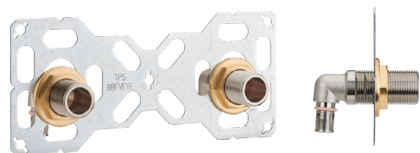

SALLE D'EXPOSITION PRODUITS FINITIONS

R-FIX® WC

Désignation	RÉF.
M3/8 - À sertir 12	07395
M3/8 - À sertir 16	07394
M3/8 - À glissement 12	07392
M3/8 - À glissement 16	07391

NOUVEAU

MODELE
DEPOSE

ROBINET ÉQUERRE 3/8 CONFORT CHROMÉ 1/4 DE TOUR*

Désignation	RÉF.
3/8 chromé	06230

NOUVEAU

TUBE CUIVRE CHROMÉ Ø10 + ÉCROU 3/8' long 300 mm

Désignation	RÉF.
kit de finition chromé	06232

PACK HYGIÈNE DESIGN AVEC DOUCHETTE

Désignation	RÉF.
avec robinet encastré	07332
avec robinet design monobloc	07334

R-FIX® DOUCHE RACCORDS COUVÉS

Désignation	RÉF.
À sertir 12	07348
À sertir 16	07358
À glissement 12	07748
À glissement 16	07758

CACHE CHROMÉ POUR PLATINE DOUCHE ENTRAXE 150 MM

Désignation	RÉF.
Cache seul	07799

R-FIX® LAVABO RACCORDS COUVÉS MÂLE 3/8

Désignation	RÉF.
À sertir 12	07798
À sertir 16	07796
À glissement 12	07795
À glissement 16	07794

NOUVEAU

KIT DE CACHE TUBE DOUBLE AVEC 1 ROSACE ENTRAXE 50 mm ET 2 TUBES 160 mm