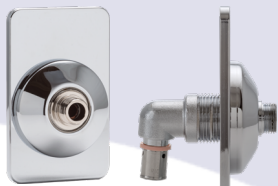

SALLE D'EXPOSITION PRODUITS FINITIONS

R-FIX® WC

Désignation	RÉF.
M3/8 - À sertir 12	07395
M3/8 - À sertir 16	07394
M3/8 - À glissement 12	07392
M3/8 - À glissement 16	07391

NOUVEAU

MODELE
DEPOSE

ROBINET ÉQUERRE 3/8 CONFORT CHROMÉ 1/4 DE TOUR*

Désignation	RÉF.
3/8 chromé	06230

NOUVEAU

TUBE CUIVRE CHROMÉ Ø10 + ÉCROU 3/8' long 300 mm

Désignation	RÉF.
kit de finition chromé	06232

PACK HYGIÈNE DESIGN AVEC DOUCHETTE

Désignation	RÉF.
avec robinet encastré	07332
avec robinet design monobloc	07334

R-FIX® DOUCHE RACCORDS COUVÉS

Désignation	RÉF.
À sertir 12	07348
À sertir 16	07358
À glissement 12	07748
À glissement 16	07758

CACHE CHROMÉ POUR PLATINE DOUCHE ENTRAXE 150 MM

Désignation	RÉF.
Cache seul	07799

R-FIX® LAVABO RACCORDS COUVÉS MÂLE 3/8

Désignation	RÉF.
À sertir 12	07798
À sertir 16	07796
À glissement 12	07795
À glissement 16	07794

NOUVEAU

KIT DE CACHE TUBE DOUBLE AVEC 1 ROSACE ENTRAXE 50 mm ET 2 TUBES 160 mm