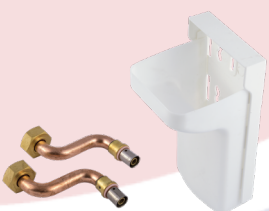

KIT RADIATEUR : BOITIER + 2 RACCORDS 3/4 - PER

Désignation	RÉF.
À sertir 12	06940
À sertir 16	06945
À glissement 12	06946
À glissement 16	06947